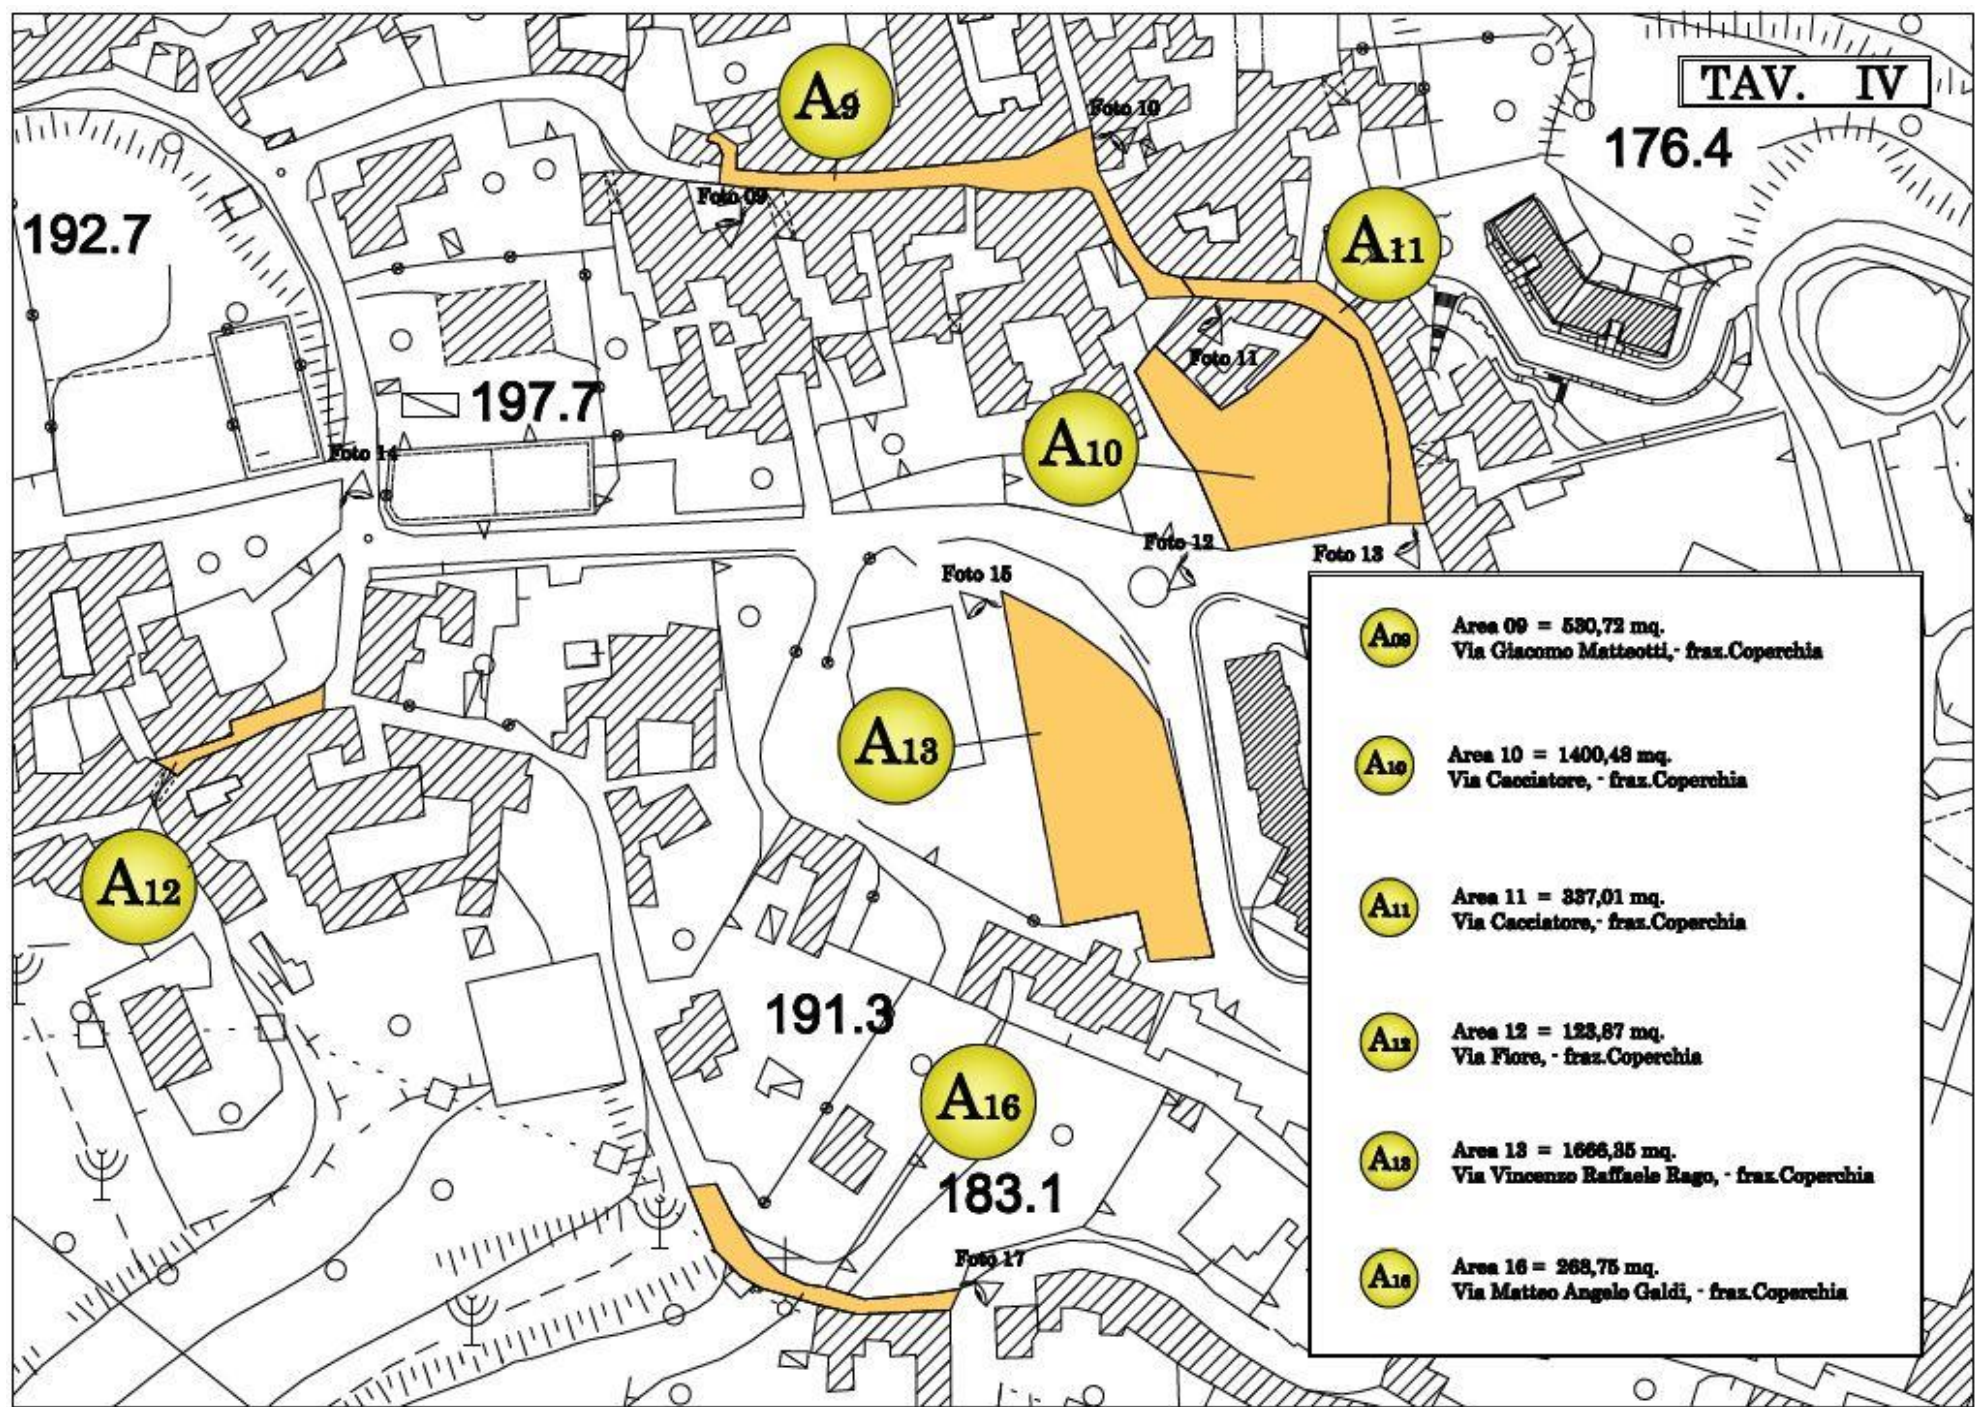

**TAV. I - A 01 - Foto 01** - traversa Maria Pia Notari,  
– fraz. Capriglia

**TAV. I - A 02 – Foto 02** - Via Capitano Vincenzo Pastore,  
– fraz. Capriglia

**TAV. I - A 02 - Foto 03** – Via Capitano Vincenzo Pastore,  
– fraz. Capriglia

**TAV. I - A 02 – Foto 04** - Via Capitano Vincenzo  
Pastore, - fraz. Capriglia

**TAV. I - A 03 – Foto 05** - Via Casignano, – fraz. Capriglia

**TAV. I - A 04 Foto 06** - Via Casignano, – fraz. Capriglia

**TAV. I - A 05 - Foto 05** - Via Casignano, – fraz. Capriglia

**TAV. I - A 06 – Foto 06** - Via Casignano, – fraz. Capriglia

**TAV. II - A 07 - Foto 07 - Via Casignano, – Fraz. Capriglia**

TAV. III - A08 – Foto 08 - Via Giovanni Nicotera – Pellezzano

**TAV. VI - A17 – Foto 21** – Via Rosario Livatino  
– fraz. Coperchia

**TAV. VII – A 20 - Foto 23 -**  
- Via Stella – fraz. Cologna

**TAV. VII - A 20 – Foto 24 -**  
- Via Stella – fraz. Cologna

**TAV. VIII - A 20 – Foto 25 -** Via Stella – fraz. Cologna