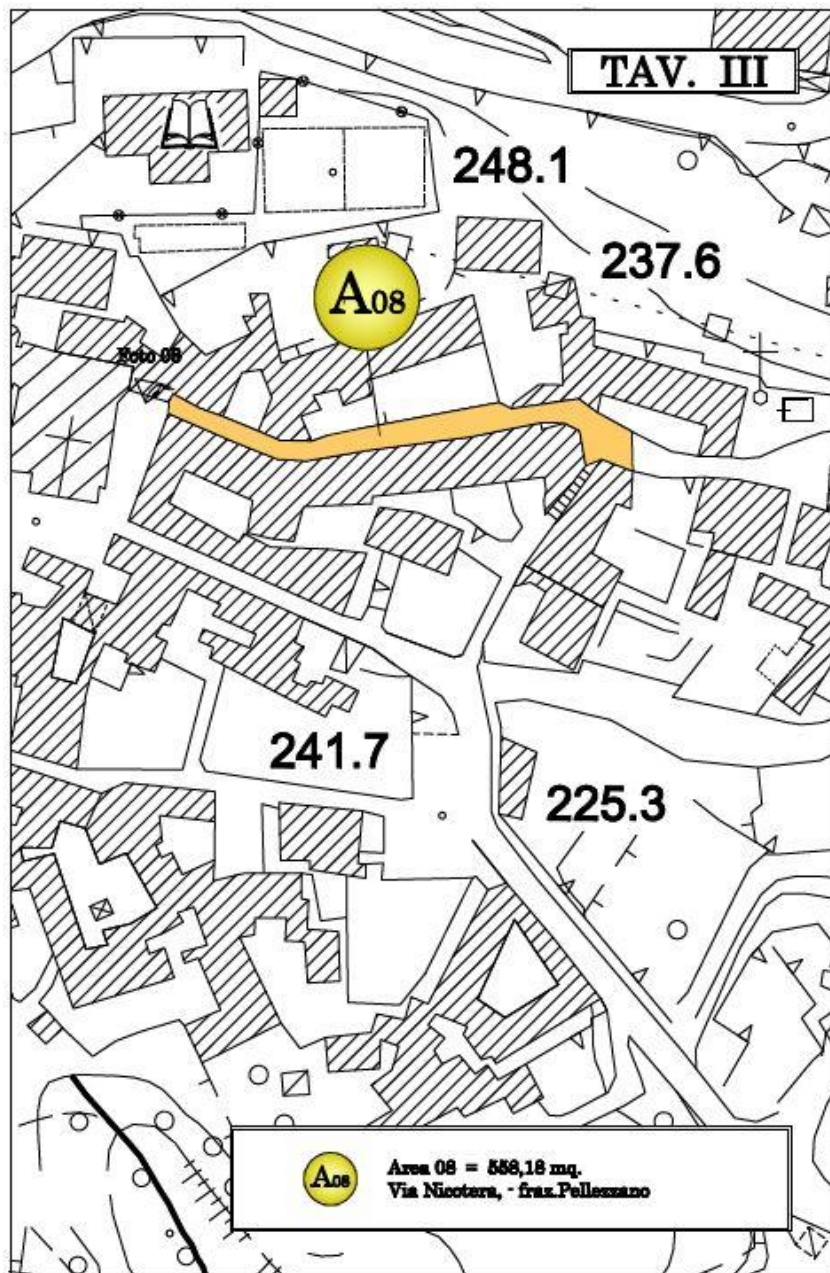

**TAV. I - A 01 - Foto 01** - traversa Maria Pia Notari,  
– fraz. Capriglia

**TAV. I - A 02 – Foto 02** - Via Capitano Vincenzo Pastore,  
– fraz. Capriglia

**TAV. I - A 02 - Foto 03** – Via Capitano Vincenzo Pastore,  
– fraz. Capriglia

**TAV. I - A 02 – Foto 04** - Via Capitano Vincenzo  
Pastore, - fraz. Capriglia

**TAV. I - A 03 – Foto 05** - Via Casignano, – fraz. Capriglia

**TAV. I - A 04 Foto 06** - Via Casignano, – fraz. Capriglia

**TAV. I - A 05 - Foto 05** - Via Casignano, – fraz. Capriglia

**TAV. I - A 06 – Foto 06** - Via Casignano, – fraz. Capriglia

**TAV. II - A 07 - Foto 07 - Via Casignano, – Fraz. Capriglia**

TAV. III - A08 – Foto 08 - Via Giovanni Nicotera – Pellezzano

|            |  |
|------------|--|
| <b>A09</b> | Area 09 = 530,72 mq.<br>Via Giacomo Matteotti, - fraz. Coperchia       |
| <b>A10</b> | Area 10 = 1400,48 mq.<br>Via Cacciatore, - fraz. Coperchia             |
| <b>A11</b> | Area 11 = 337,01 mq.<br>Via Cacciatore, - fraz. Coperchia              |
| <b>A12</b> | Area 12 = 123,87 mq.<br>Via Fiore, - fraz. Coperchia                   |
| <b>A13</b> | Area 13 = 1666,35 mq.<br>Via Vincenzo Raffaele Bago, - fraz. Coperchia |
| <b>A16</b> | Area 16 = 268,75 mq.<br>Via Matteo Angelo Galdi, - fraz. Coperchia     |