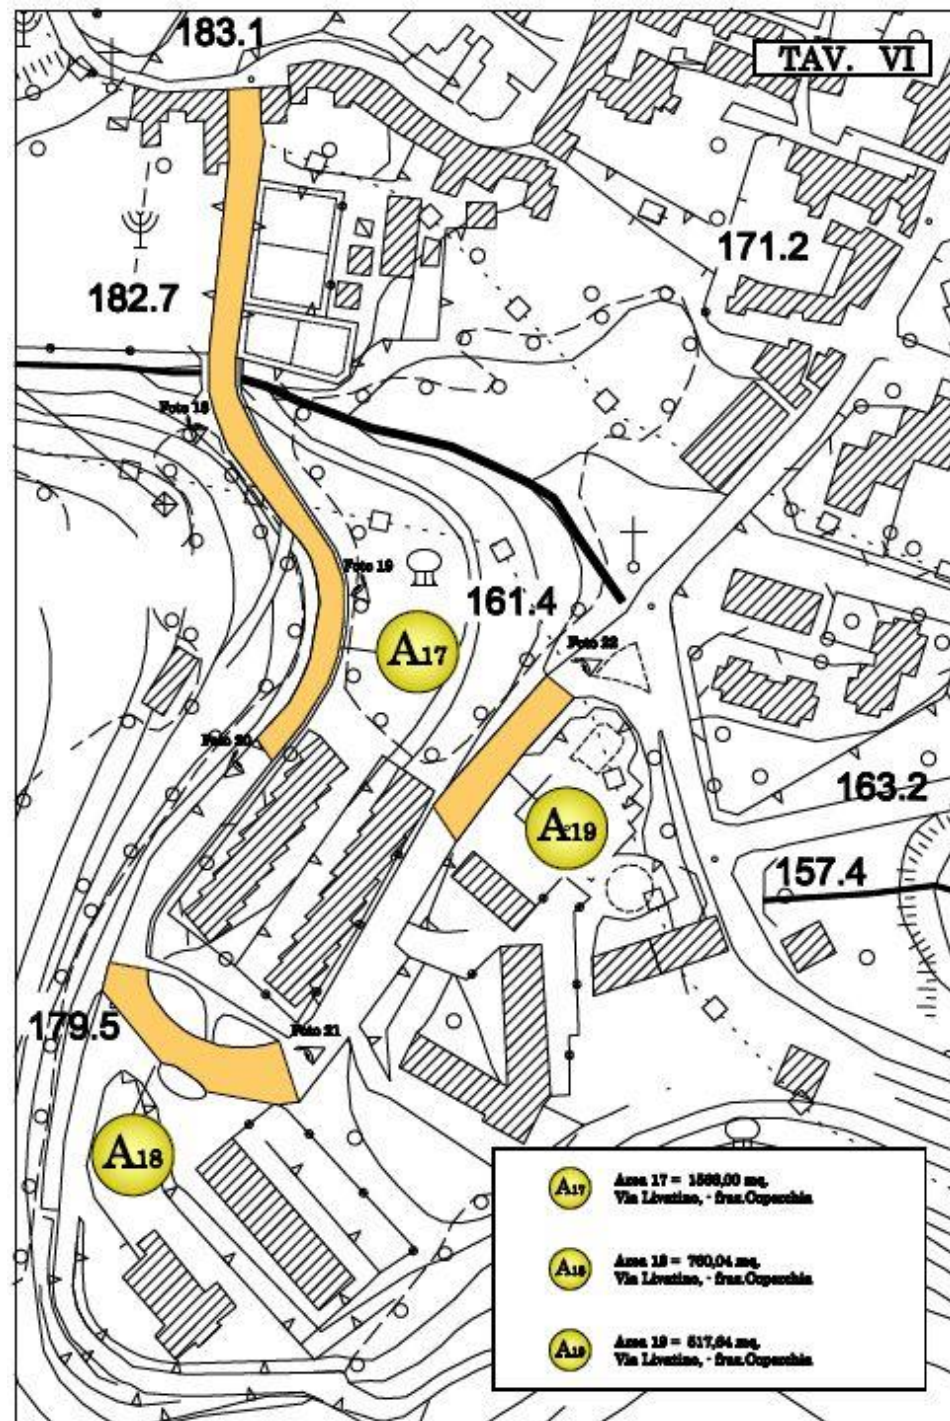

**TAV. I - A 01 - Foto 01** - traversa Maria Pia Notari,  
– fraz. Capriglia

**TAV. I - A 02 – Foto 02** - Via Capitano Vincenzo Pastore,  
– fraz. Capriglia

**TAV. I - A 02 - Foto 03** – Via Capitano Vincenzo Pastore,  
– fraz. Capriglia

**TAV. IV - A10 – Foto 12 - Via L. Cacciatore – fraz. Coperchia**

**TAV. IV - A11** – Foto 13 - Via L. Cacciatore, – fraz. Coperchia

**TAV. IV - A12** – Foto 14 - Via Gennaro Fiore, – fraz. Coperchia

**TAV. IV - A13** – Foto 15 - Via Vincenzo e Raffaele Rago, – fraz. Coperchia

**TAV. IV - A16 - Foto 17 - Via Matteo Angelo Galdi – fraz. Coperchia**

**TAV. V - A15 – Foto 15 - Via Ferrovia – fraz. Coperchia**

**TAV. V - A15 – Foto 16 – Via Ferrovia - fraz. Coperchia**

**TAV. VI - A19 – Foto 22** – Via Rosario Livatino  
– fraz. Coperchia

**TAV. VI - A18 – Foto 21** – Via Rosario Livatino  
– fraz. Coperchia

**TAV. VI - A17 – Foto 20** – Via Rosario Livatino  
– fraz. Coperchia

**TAV. VI - A17 – Foto 20** – Via Rosario Livatino  
– fraz. Coperchia